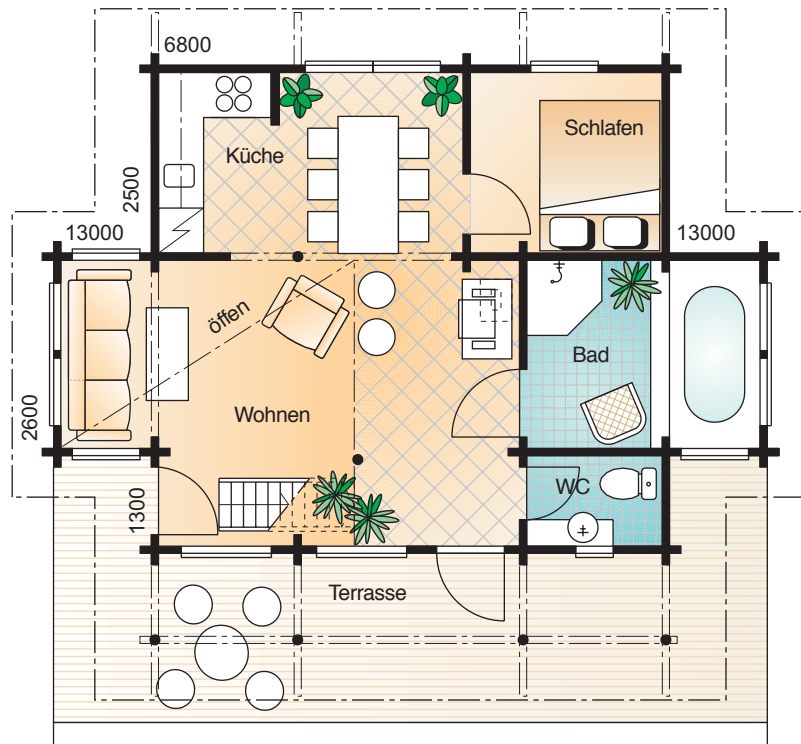

Kontio Cornus

Erdgeschoß 46 m² , Dachgeschoß 36 m²

Erdgeschoß 1:100

Dachgeschoß 1:150