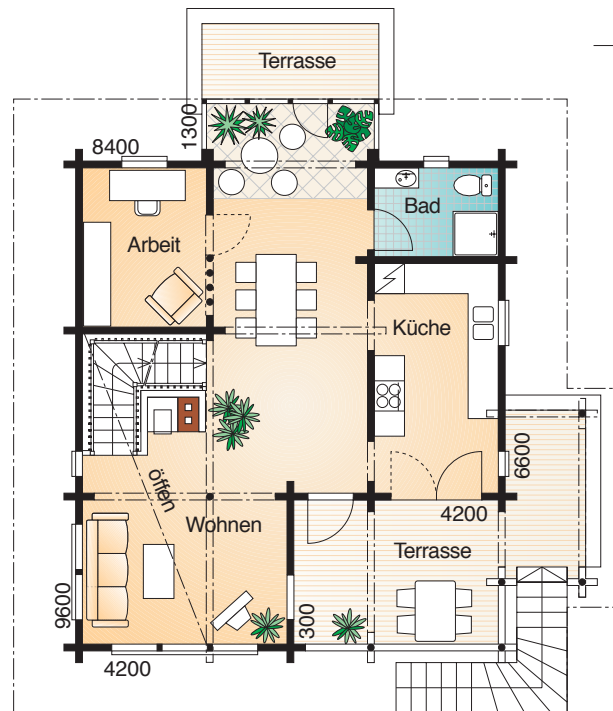

# Kontio Acer

Erdgeschoß 64 m<sup>2</sup> , Dachgeschoß 56,0 m<sup>2</sup>

Keller 56 m<sup>2</sup>

Keller 1:150

Erdgeschoß 1:150

Dachgeschoß 1:150