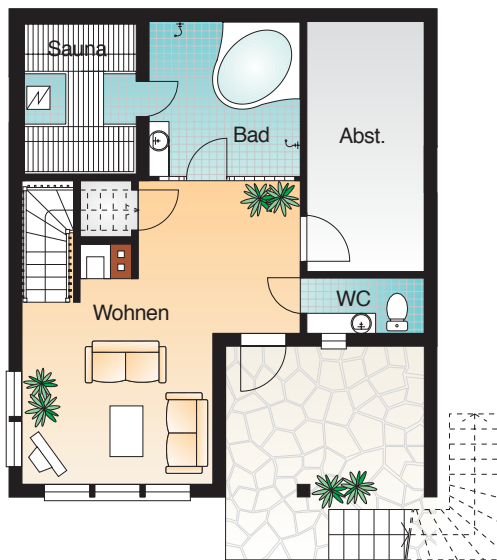

# Kontio Acer

Erdgeschoß 64 m<sup>2</sup> , Dachgeschoß 56,0 m<sup>2</sup>

Keller 56 m<sup>2</sup>

Keller 1:150

Erdgeschoß 1:150

Dachgeschoß 1:150