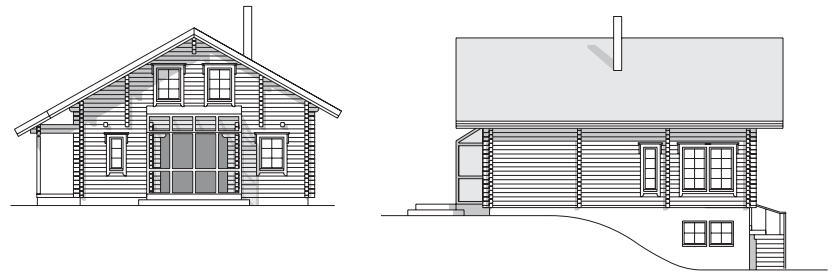

# Kontio Acer

Erdgeschoß 64 m<sup>2</sup> , Dachgeschoß 56,0 m<sup>2</sup>

Keller 56 m<sup>2</sup>

Keller 1:150

Erdgeschoß 1:150

Dachgeschoß 1:150