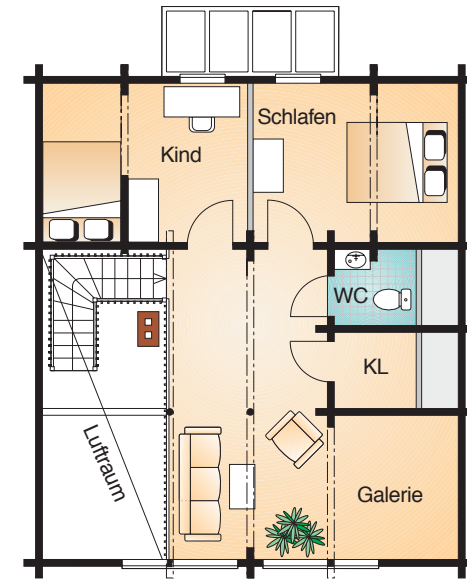

# Kontio Acer

Erdgeschoß 64 m<sup>2</sup> , Dachgeschoß 56,0 m<sup>2</sup>

Keller 56 m<sup>2</sup>

Keller 1:150

Erdgeschoß 1:150

Dachgeschoß 1:150