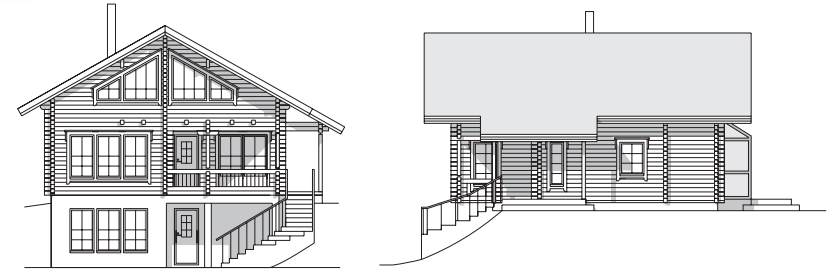

# Kontio Acer

Erdgeschoß 64 m<sup>2</sup> , Dachgeschoß 56,0 m<sup>2</sup>

Keller 56 m<sup>2</sup>

Keller 1:150

Erdgeschoß 1:150

Dachgeschoß 1:150